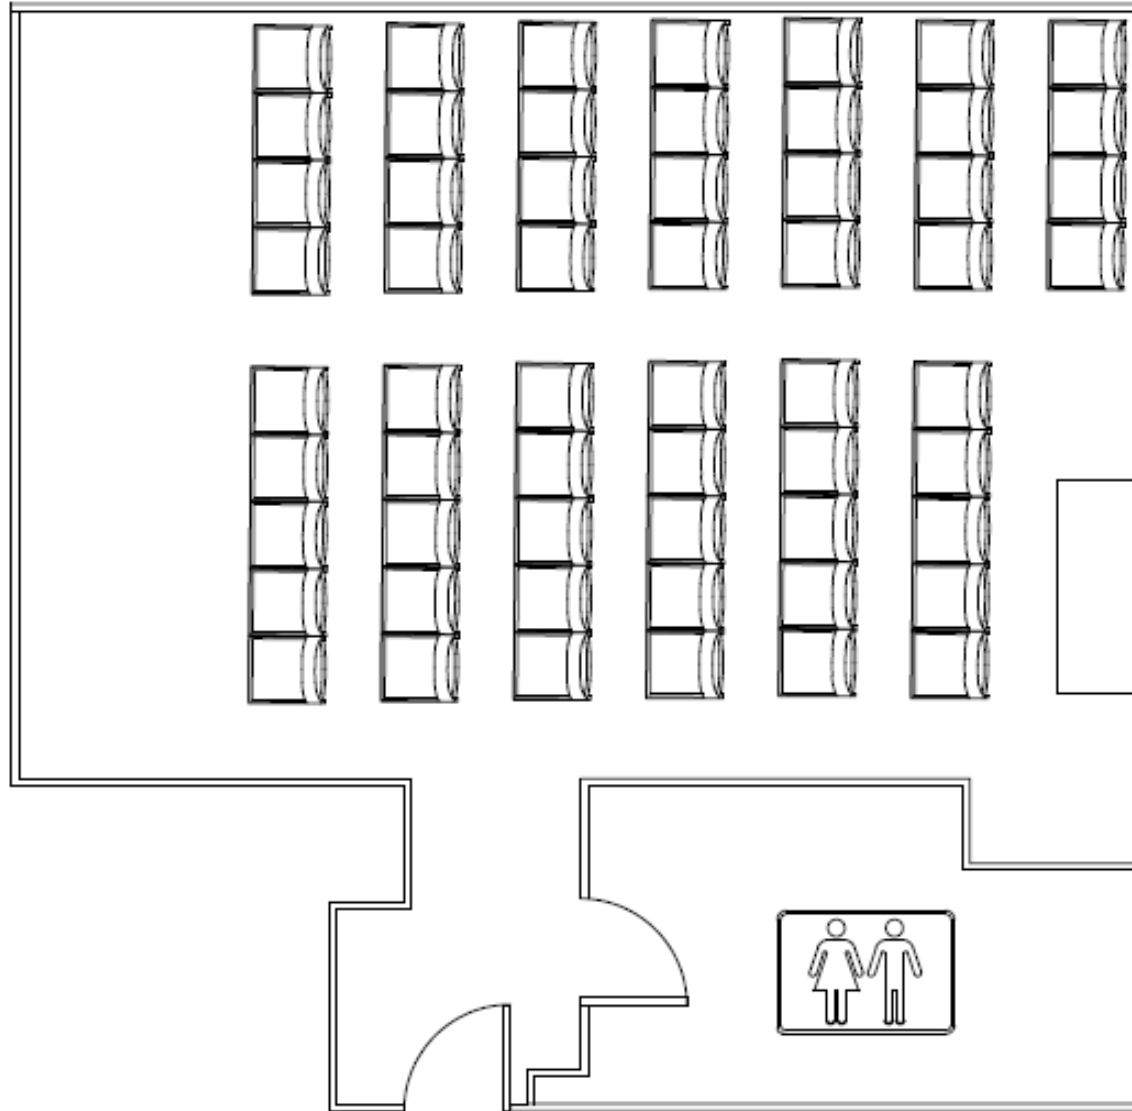

414

LE CONCORDE

SALLE: 414

CLIENT:

FAIT LE:

FIGHIER:

WO:

FAIT PAR:
COORDO

DATE:

STYLE: THÉÂTRE - 58 PAX