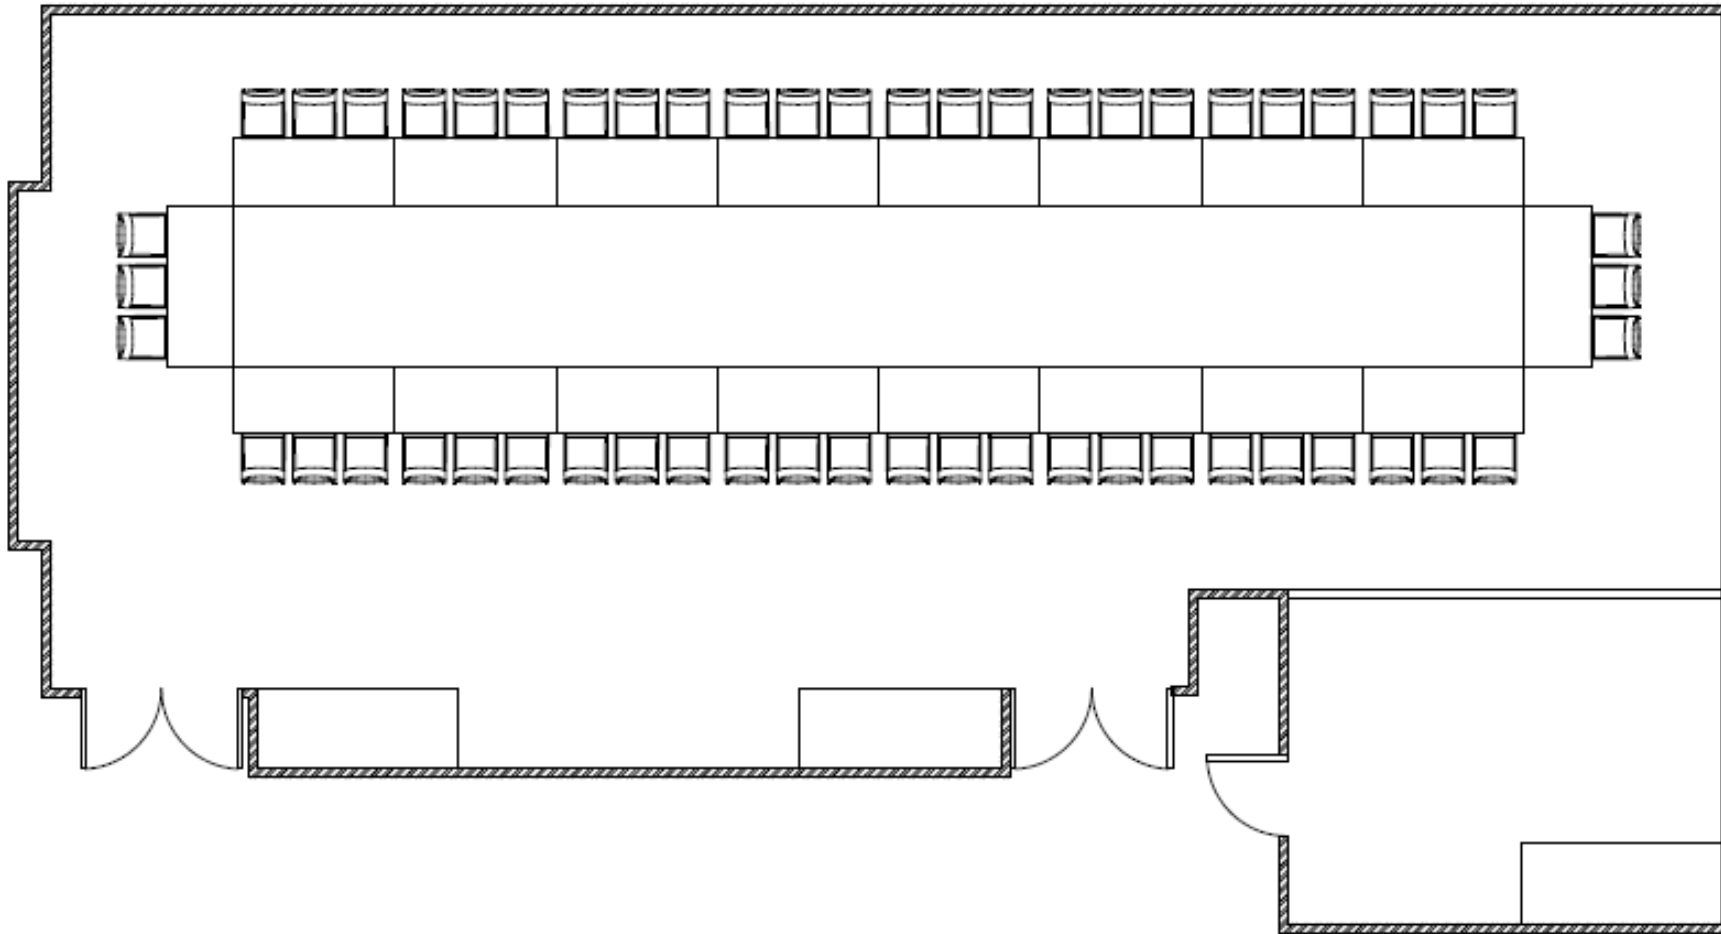

FORTIN

LEDUC

LISMER

MORRICE

**LE  
CONCORDE**

SALLE: LISMER-LEDUC-FORTIN

CLIENT:

FAIT LE:

FIGHIER:

WO:

FAIT PAR:  
COORDO

DATE:

STYLE:

CARRÉ CENTRE OUVERT - 54 PAX