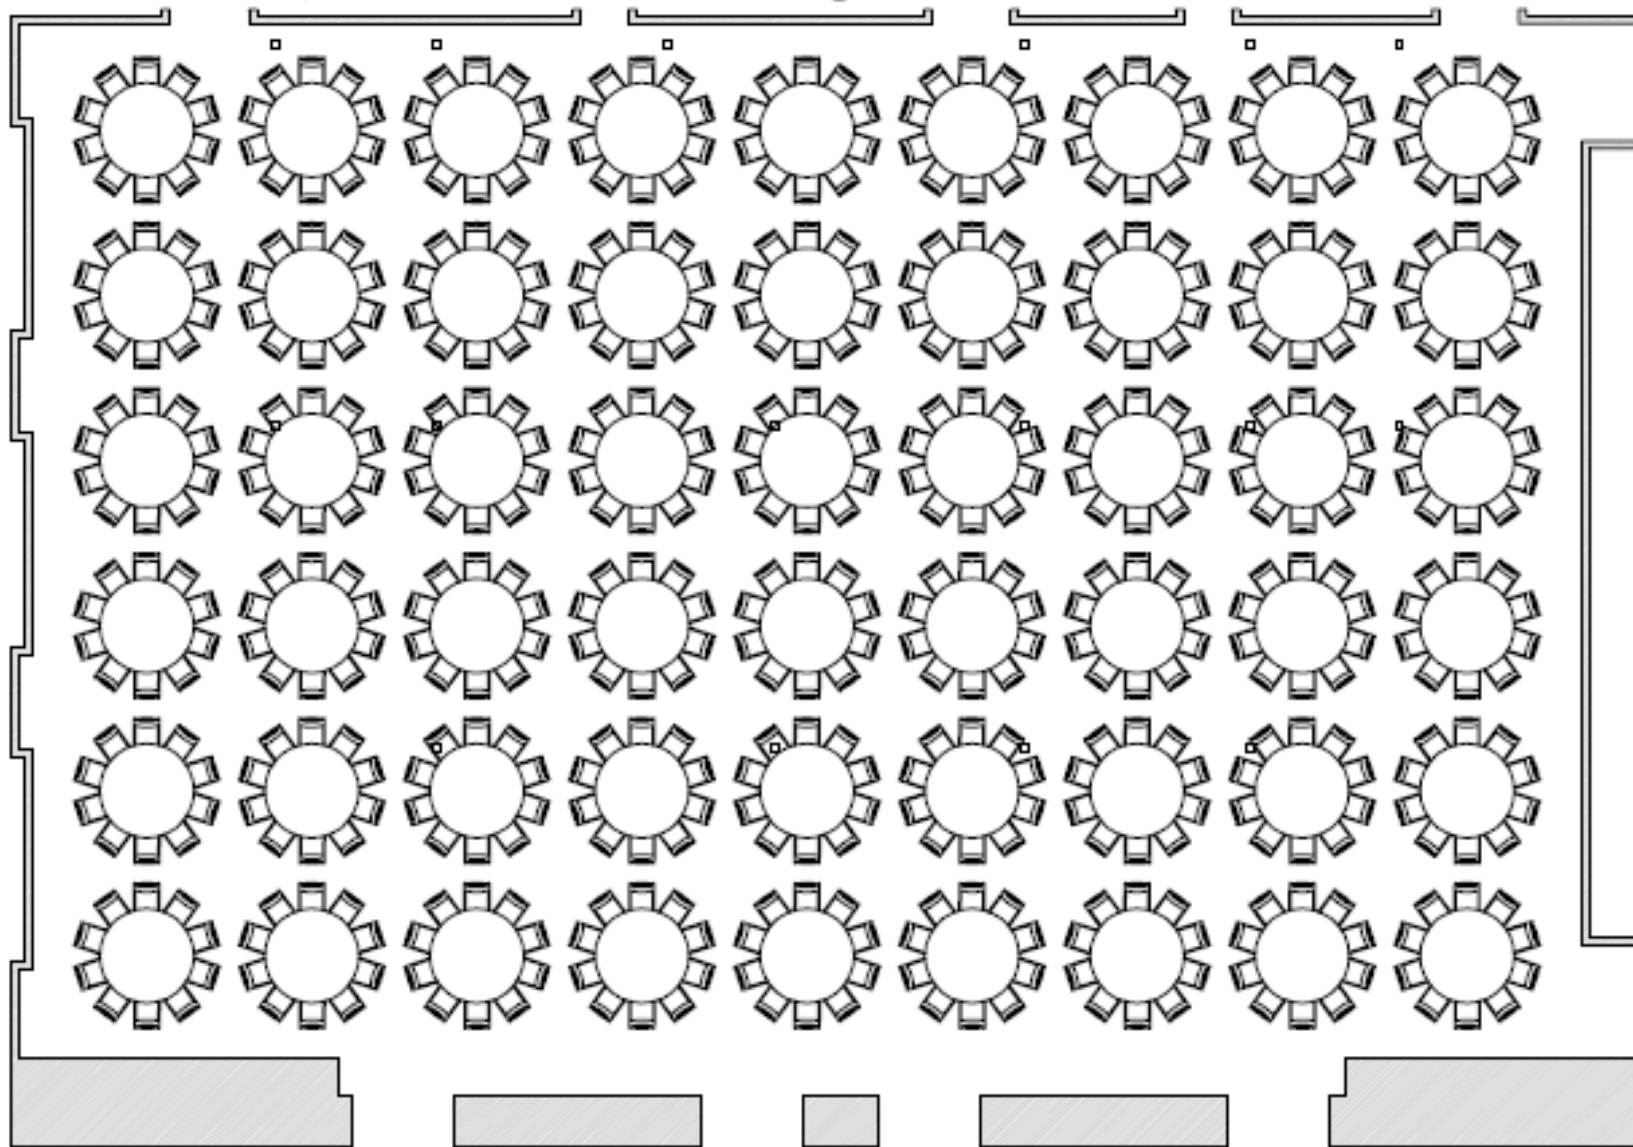

Panneau électrique

Corridor de services

Suzor

Kreighoff

Borduas

Le  
Concorde

|                     |  |                  |  |
|---------------------|--|------------------|--|
| SALLE: SALLE DE BAL |  | FAIT LE:         |  |
| CLIENT:             |  | PAX: 540         |  |
| FICHER:             |  | FAIT par: Coordo |  |
| DATE:               |  | STYLE: Banquet   |  |