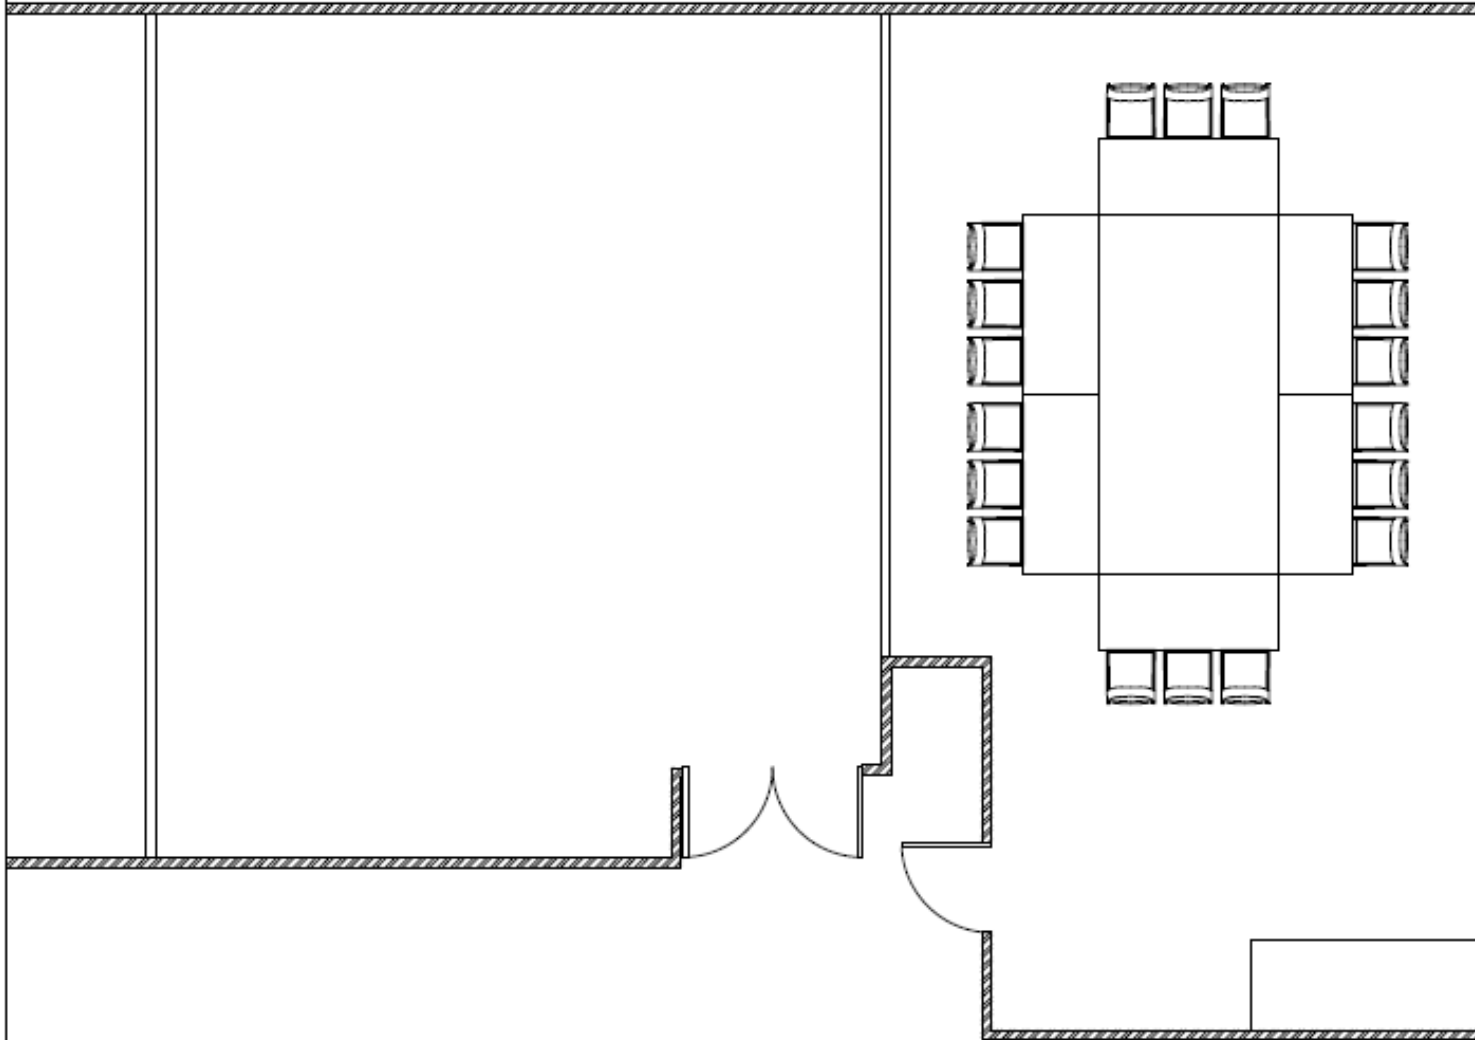

LEDUC

LISMER

MORRICE

**LE
CONCORDE**

SALLE: MORRICE-LISMER			
CLIENT:		FAIT LE:	
FIGHIER:		WD:	FAIT PAR: COORDO
DATE:	STYLE: CARRÉ CENTRE OUVERT - 18 PAX		