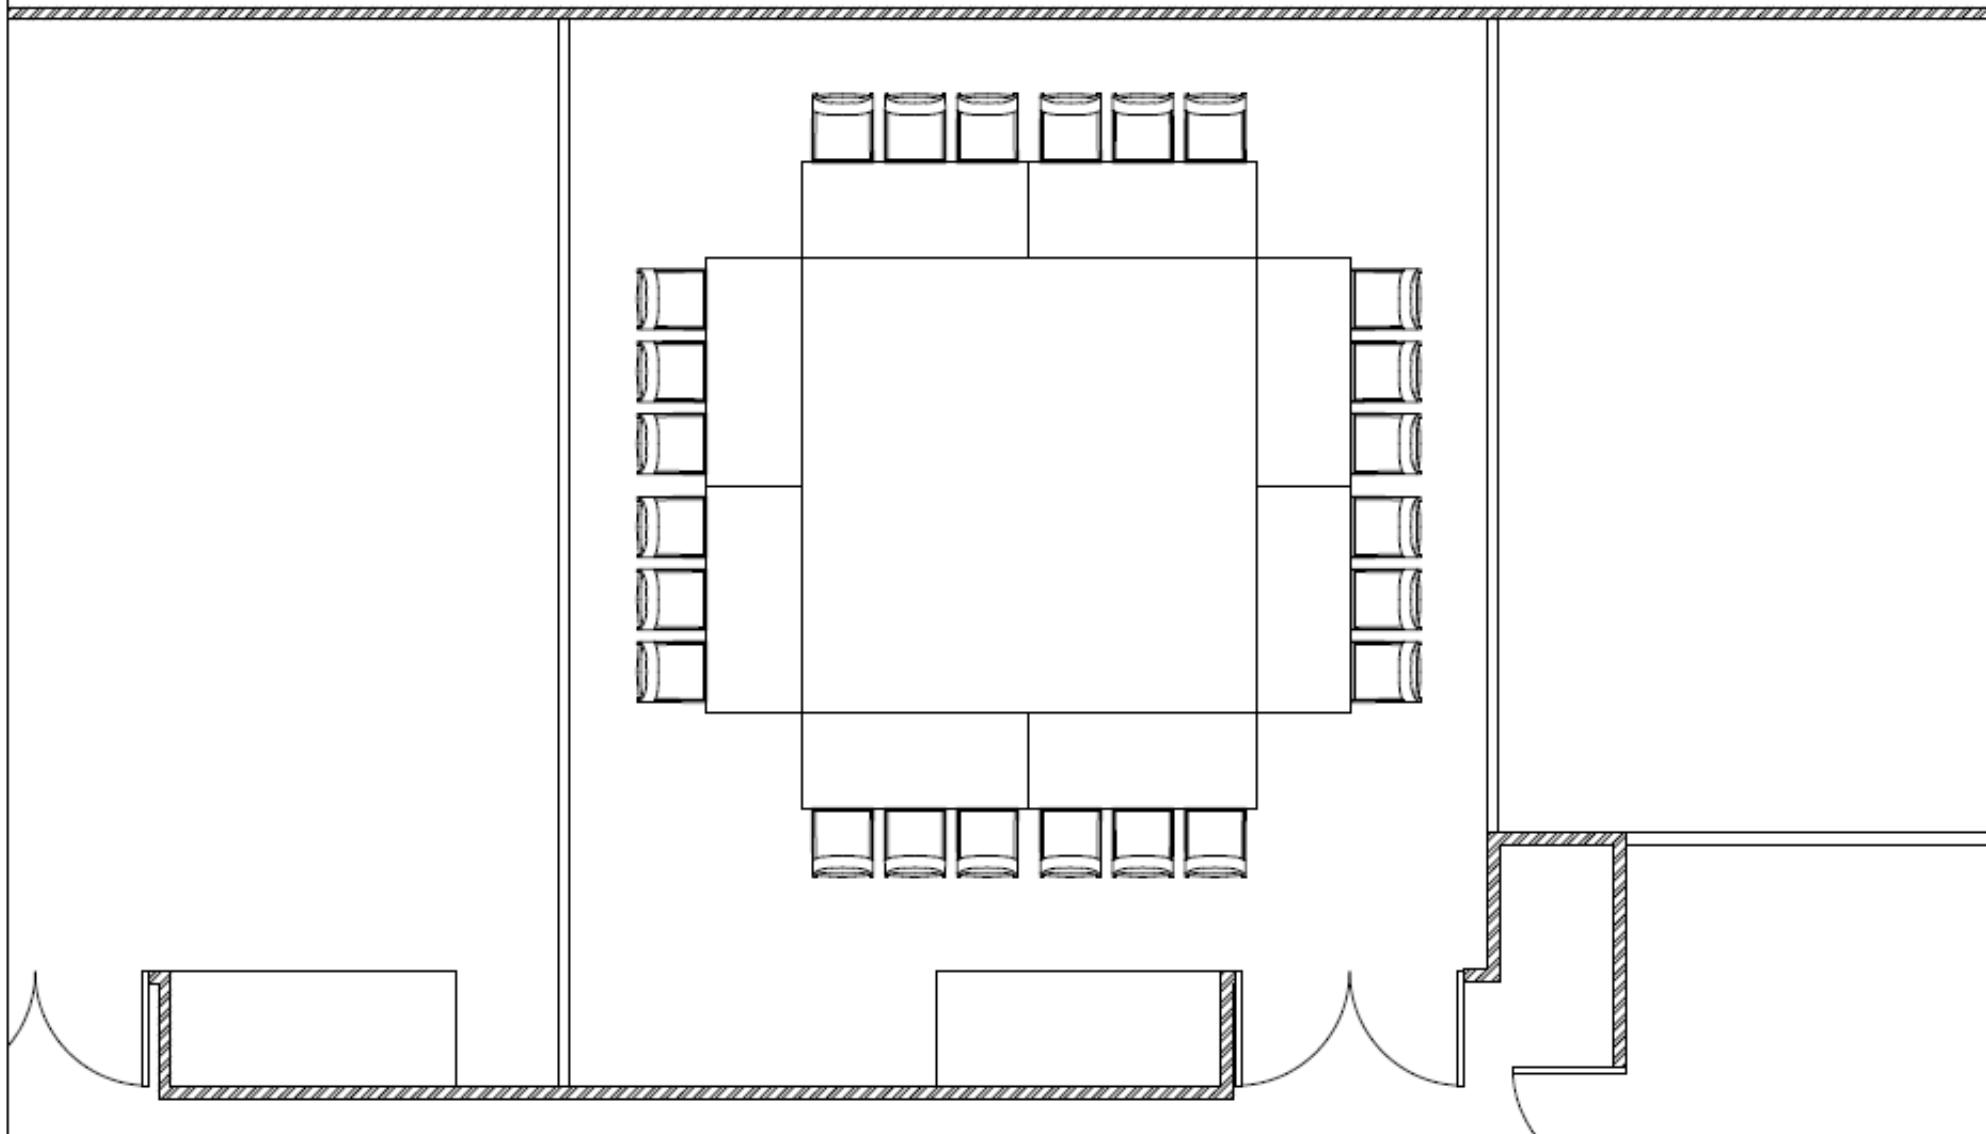

LEDUC

**LE
CONCORDE**

SALLE: LEDUC		FAIT LE:	
CLIENT:		WD:	
FICHER:		FAIT PAR: COORDO	
DATE:	STYLE: CARRÉ CENTRE OUVERT - 24 PAX		