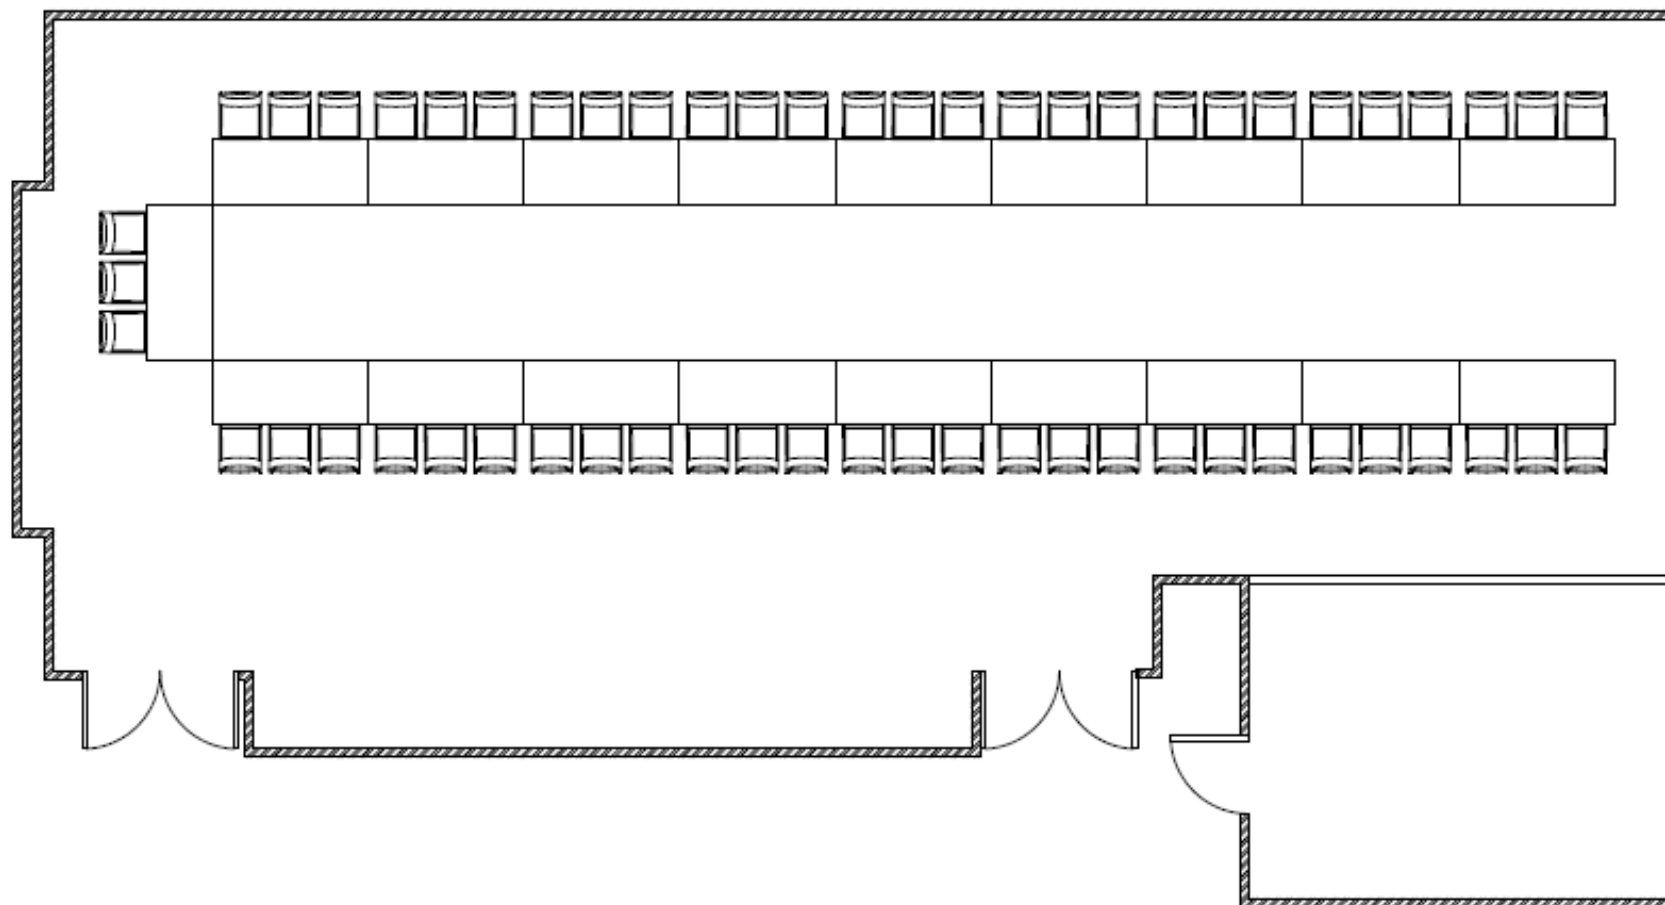

FORTIN

LEDUC

LISMER

MORRICE

LE
CONCORDE

SALLE: LISMER-LEDUC-FORTIN

CLIENT:

FAIT LE:

FICHIER: LEDUC-FORTIN-MORRICE-LISMER.DWG

WO:

FAIT PAR:
COORDO

DATE:

STYLE:

U-SHAPE - 57 PAX