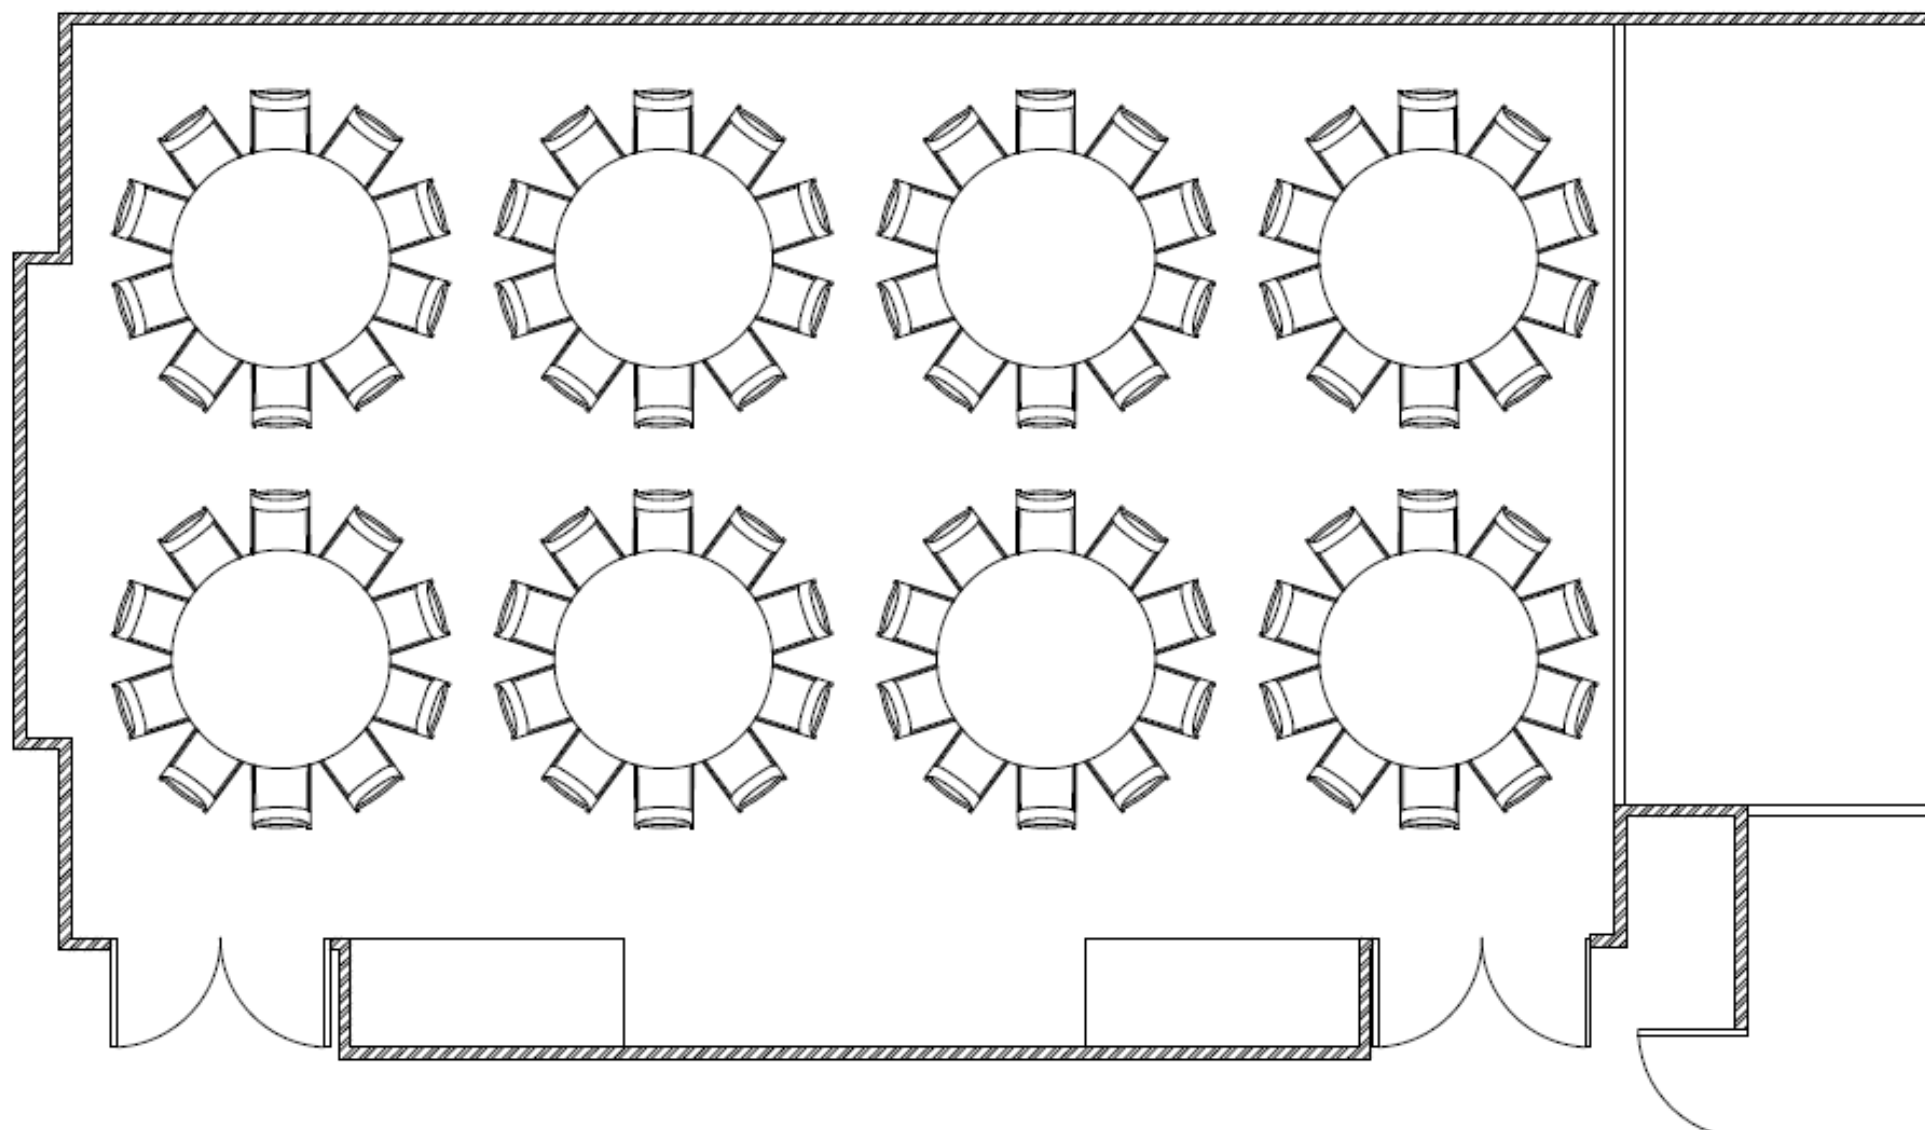

FORTIN

LEDUC

**LE  
CONCORDE**

SALLE: LEDUC-FORTIN		FAIT LE:	
CLIENT:		WO:	
FICHER:		FAIT PAR: COORDO	
DATE:	STYLE: BANQUET - 80 PAX		