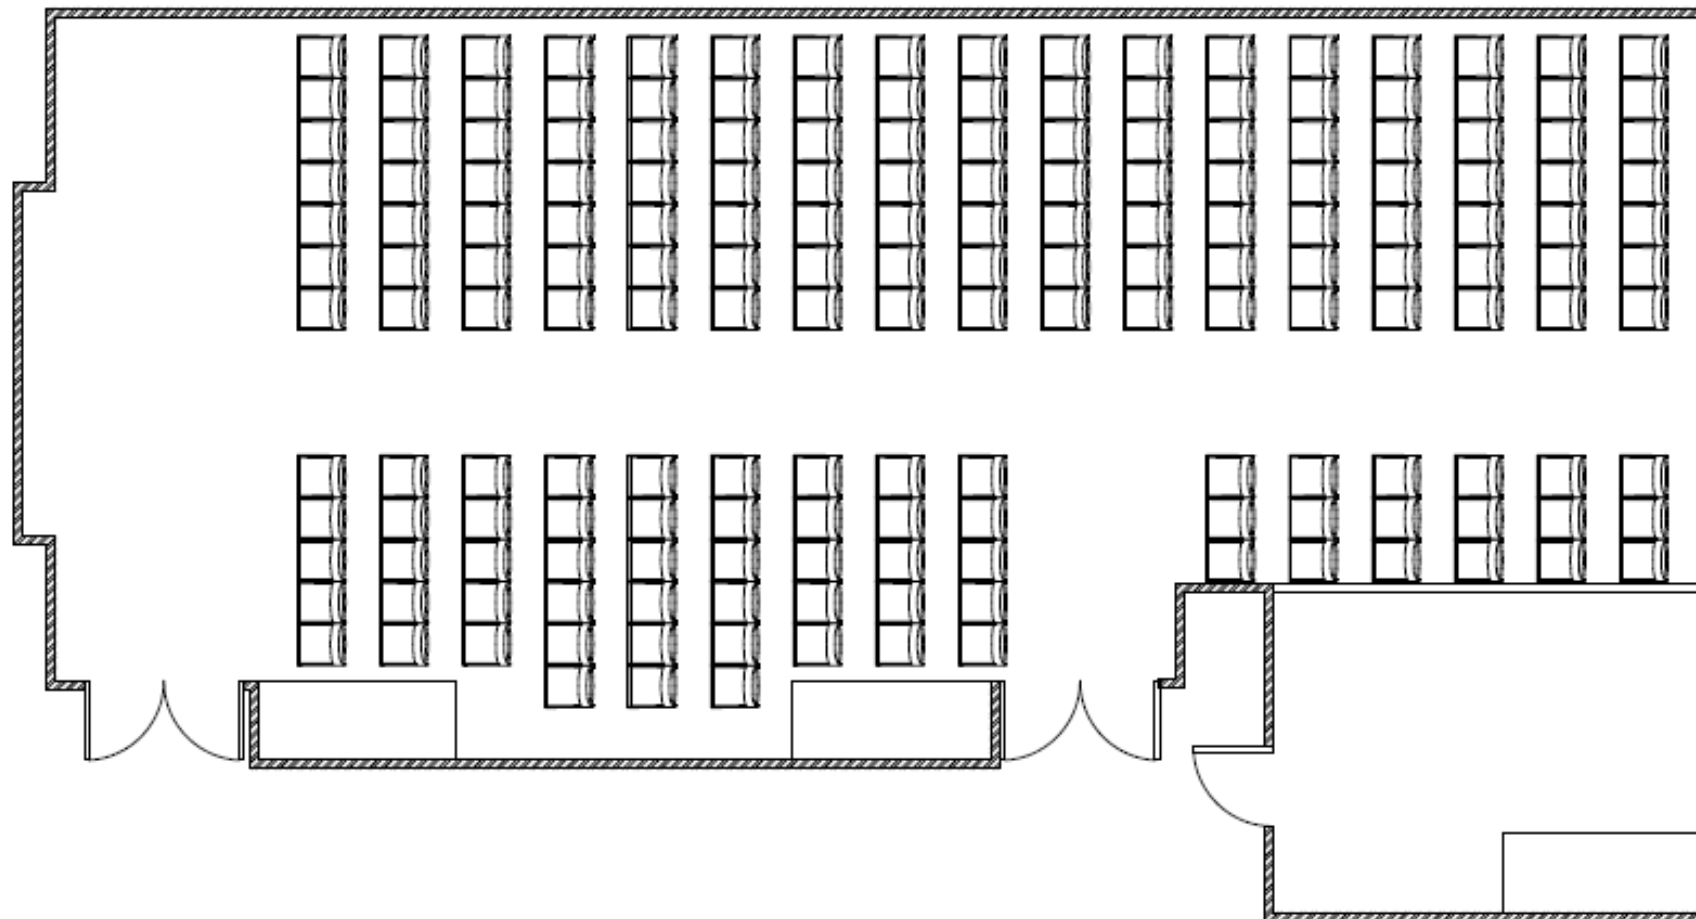

FORTIN

LEDUC

LISMER

MORRICE

LE CONCORDE

SALLE: LISMER-LEDUC-FORTIN

CLIENT:

FAIT LE:

FIGHIER:

WD:

FAIT PAR:
COORDO

DATE:

STYLE:

THÉÂTRE - 185 PAX