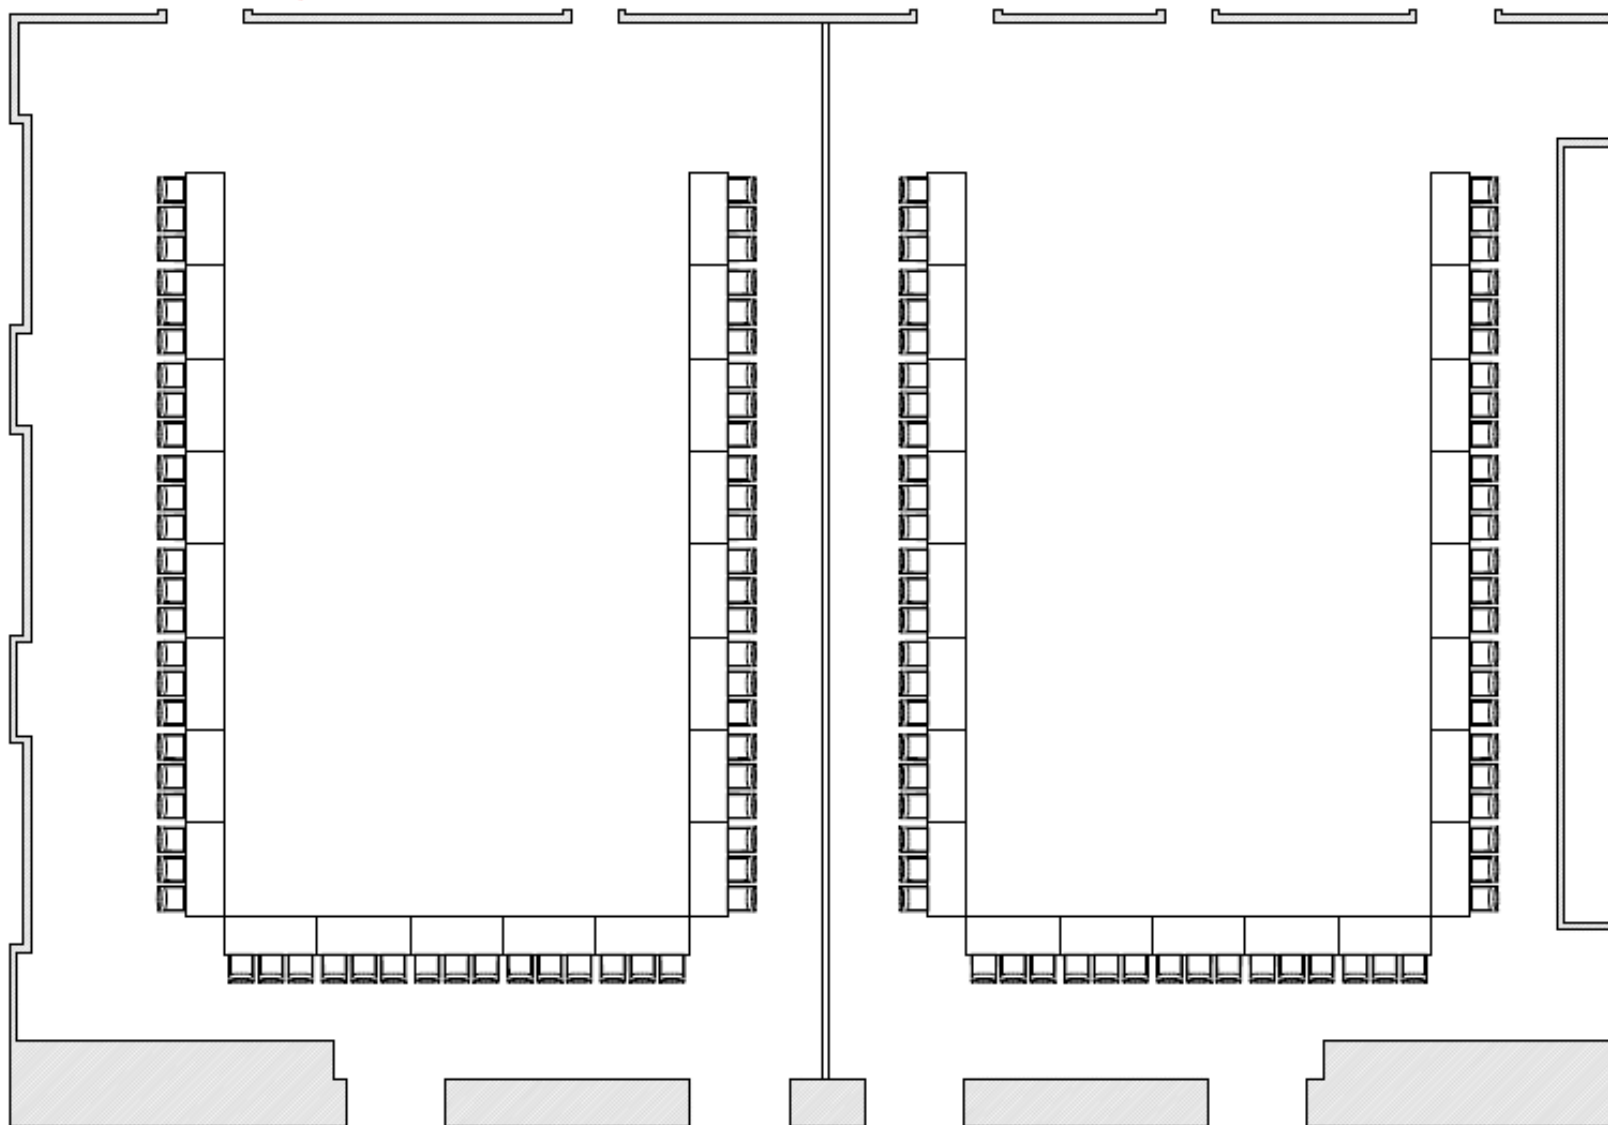

Panneau électrique

Corridor de services

Suzor

Kreighoff

Borduas

LE
CONCORDE

SALLE: SALLE DE BAL

CLIENT:

FAIT LE:

FIGHIER:

PAX: 63

FAIT PAR:
COORDO

DATE:

STYLE: U-SHAPE