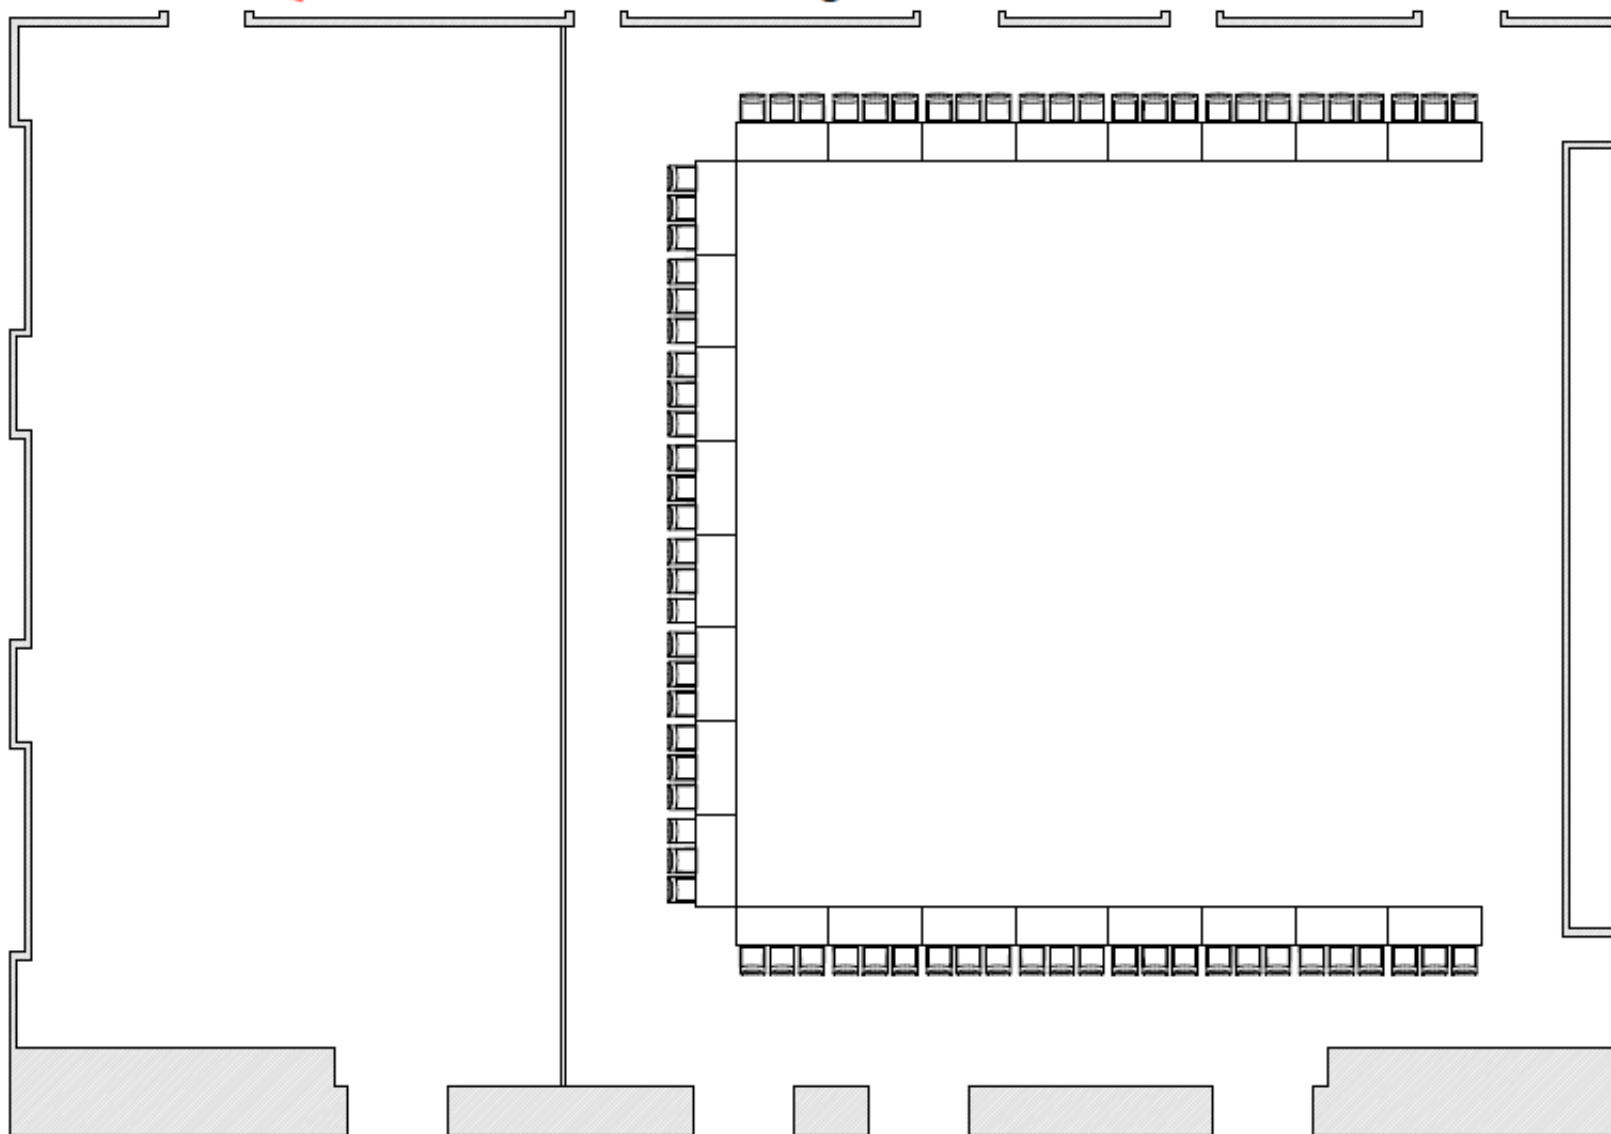

Panneau électrique

Suzor

Corridor de services

Kreighoff

Borduas

**LE
CONCORDE**

SALLE: SALLE DE BAL

CLIENT:

FAIT LE:

FICHIER:

PAX: 72

FAIT PAR:
COORDO

DATE:

STYLE: U-SHAPE E-O