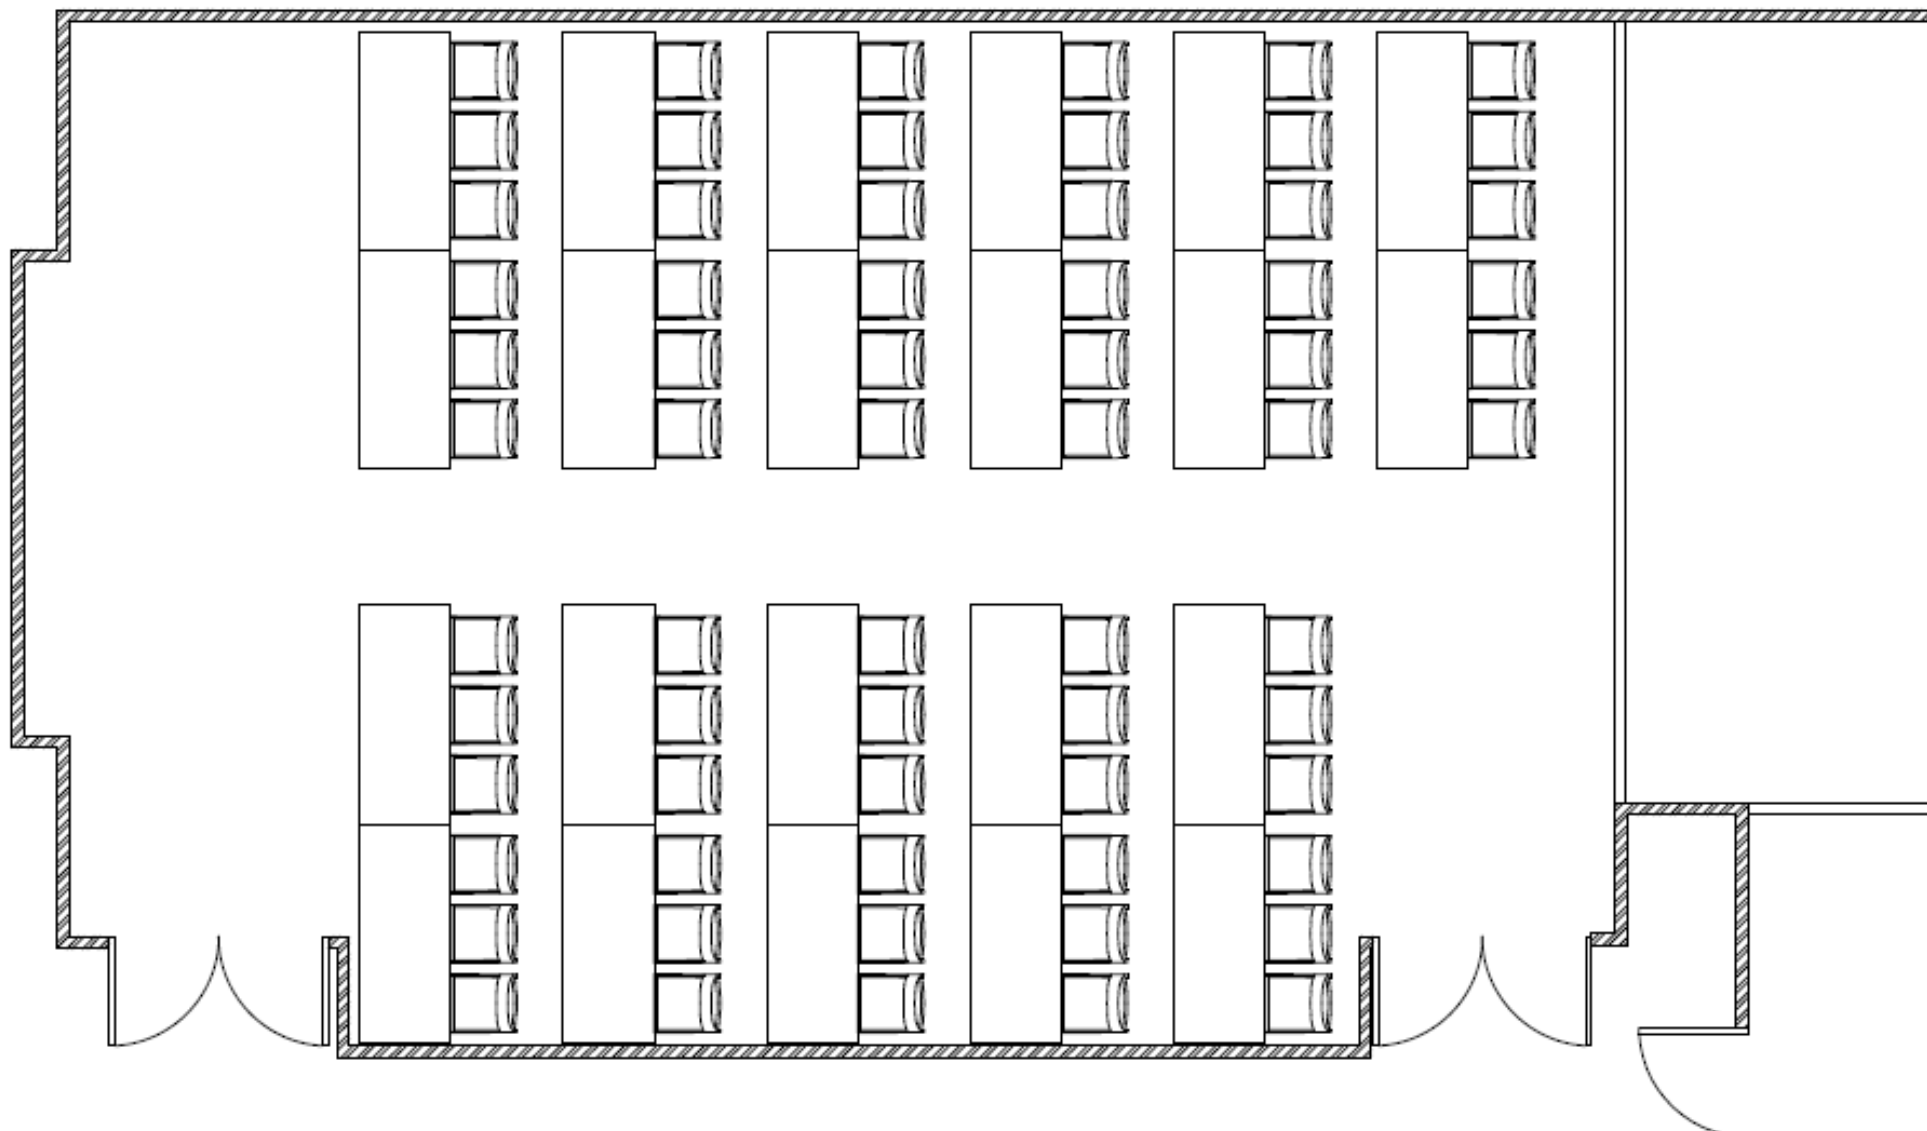

FORTIN

LEDUC

**LE
CONCORDE**

SALLE: LEDUC-FORTIN

CLIENT:

FAIT LE:

FIGHIER: LEDUC-FORTIN-MORICE-LISMER.DWG

WD:

FAIT PAR:
COORDO

DATE:

STYLE:

BANQUET - 66 PAX